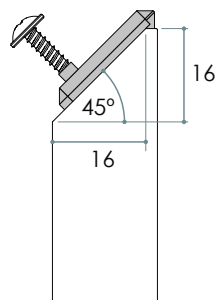

### Syma32inglete

TOTAL LENGTH:  
**(L<sub>1</sub>)** = 2950 mm  
**(L<sub>2</sub>)** = 2670 mm (105 1/8 in)

Master box : 24 u  
 Profiles individually packed

Disponible al por menor y a granel  
 Available for retail sales and in bulk  
 Disponible au détail et en vrac

### Syma2inglete

TOTAL LENGTH:  
**(L<sub>1</sub>)** = 2950 mm  
**(L<sub>2</sub>)** = 2670 mm (105 1/8 in)

Master box : 24 u  
 Profiles individually packed

Disponible al por menor y a granel  
 Available for retail sales and in bulk  
 Disponible au détail et en vrac

### Syma32inglete

Project by project  
 Master box : 24 u  
 Handles individually packed

### Syma2inglete

Project by project  
 Master box : 24 u  
 Handles individually packed

VIDEO

[www.rincomatic.com](http://www.rincomatic.com)

1

2

3

4