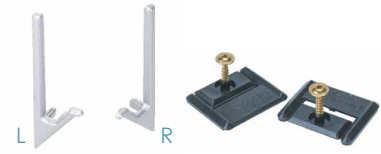

La combinaison de **Syma32inglete** avec sa complémentaire **Syma2inglete** simule un style gola, permettant une ouverture indépendante entre le front supérieur et l'inférieur. En plus, son installation verticale est idéale pour placards.

| acabados | finishes | finitions

**A** | perfil + terminales + clips | profile + end caps + clips | profil + set d'embouyst+ clips

### Syma32inglete

TOTAL LENGTH:  
**(L<sub>1</sub>)** = 2950 mm  
**(L<sub>2</sub>)** = 2670 mm (105 1/8 in)

Master box : 24 u  
 Profiles individually packed

Disponible al por menor y a granel  
 Available for retail sales and in bulk  
 Disponible au détail et en vrac

### Syma2inglete

TOTAL LENGTH:  
**(L<sub>1</sub>)** = 2950 mm  
**(L<sub>2</sub>)** = 2670 mm (105 1/8 in)

Master box : 24 u  
 Profiles individually packed

Disponible al por menor y a granel  
 Available for retail sales and in bulk  
 Disponible au détail et en vrac