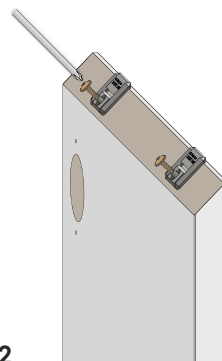

La combinación de **Syma32inglete** con su complementario **Syma2inglete** simula un estilo gola, permitiendo una apertura independiente entre el frente superior e inferior. Además, su instalación en vertical es ideal para closets.

### Syma32inglete

Project by project  
 Master box : 24 u  
 Handles individually packed

### Syma2inglete

Project by project  
 Master box : 24 u  
 Handles individually packed

VIDEO

[www.rincomatic.com](http://www.rincomatic.com)

1

2

3

4