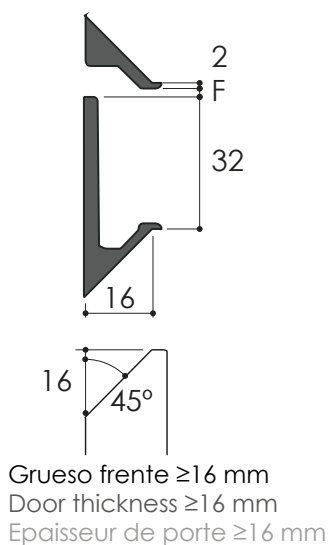

| acabados | finishes | finitions